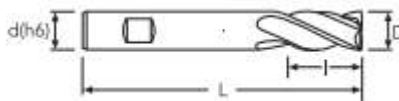

# PROMO VALIDA DAL 04/11/2024 AL 20/12/2024

74.TAWS4(6): FRESE HSS/Co RIVESTITE DIN 844, 4 o 6 TAGLIENTI

ACCIAI LEGATI	ACCIAIO INOX	GHISA	MAT. NON FERROSO	SUPER LEGHE	TEMPRATI
★	☆	★	☆		

D(e8)	d(h6)	I	L	z	Cod.Magvic	Prezzo Listino	Prezzo Netto
2	6	7	51	4	74.TAWS4020	<del>€ 28,36</del>	€ 14,20
3	6	8	52	4	74.TAWS4030	<del>€ 28,36</del>	€ 14,20
4	6	11	55	4	74.TAWS4040	<del>€ 28,36</del>	€ 14,20
5	6	13	57	4	74.TAWS4050	<del>€ 28,36</del>	€ 14,20
6	6	13	57	4	74.TAWS4060	<del>€ 28,36</del>	€ 14,20
7	10	16	66	4	74.TAWS4070	<del>€ 41,43</del>	€ 20,70
8	10	19	69	4	74.TAWS4080	<del>€ 41,43</del>	€ 20,70
9	10	19	69	4	74.TAWS4090	<del>€ 42,85</del>	€ 21,40
10	10	22	72	4	74.TAWS4100	<del>€ 42,85</del>	€ 21,40
11	12	22	79	4	74.TAWS4110	<del>€ 55,91</del>	€ 28,00
12	12	26	83	4	74.TAWS4120	<del>€ 55,28</del>	€ 27,60
13	12	26	83	4	74.TAWS4130	<del>€ 60,38</del>	€ 30,20
14	12	26	83	4	74.TAWS4140	<del>€ 61,30</del>	€ 30,70
15	12	26	83	4	74.TAWS4150	<del>€ 69,33</del>	€ 34,70
16	16	32	92	4	74.TAWS4160	<del>€ 71,94</del>	€ 36,00
17	16	32	92	4	74.TAWS4170	<del>€ 87,59</del>	€ 43,80
18	16	32	92	4	74.TAWS4180	<del>€ 88,16</del>	€ 44,10
19	16	32	92	4	74.TAWS4190	<del>€ 109,61</del>	€ 54,80
20	20	38	104	4	74.TAWS4200	<del>€ 114,36</del>	€ 57,20
22	20	38	104	4	74.TAWS4220	<del>€ 124,13</del>	€ 62,10
25	25	45	121	4	74.TAWS4250	<del>€ 168,72</del>	€ 84,40
28	25	45	121	6	74.TAWS6280	<del>€ 251,92</del>	€ 126,00
30	25	45	121	6	74.TAWS6300	<del>€ 265,04</del>	€ 132,50
32	32	53	133	6	74.TAWS6320	<del>€ 291,82</del>	€ 145,90
36	32	53	133	6	74.TAWS6360	<del>€ 377,57</del>	€ 188,80
40	32*	63	143	6	74.TAWS6400	<del>€ 457,98</del>	€ 229,00